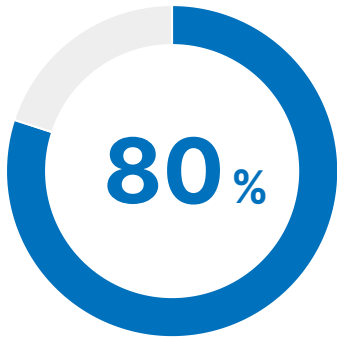

Ver as páginas com problemas e como resolver eles aqui:

<https://pt.semrush.com/siteaudit/campaign/17769636/review/issues>

Grupo 7

Site Health

Páginas Rastreadas

468

Erros

64 +1