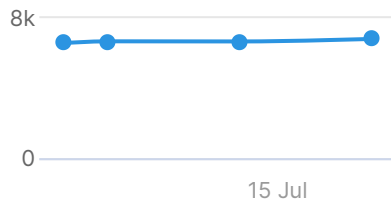

Advertências

6819 +148