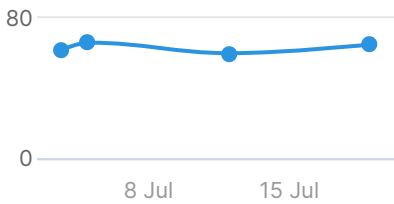

<https://pt.semrush.com/siteaudit/campaign/17769609/review/issues>

Grupo 5

Site Health

Páginas Rastreadas

468

● Íntegras (27)
 ● Quebradas (5)
 ● Com problemas (375)

Erros

65 +5