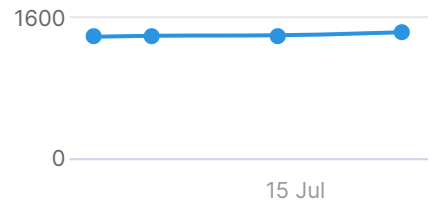

Avisos

1440 +35