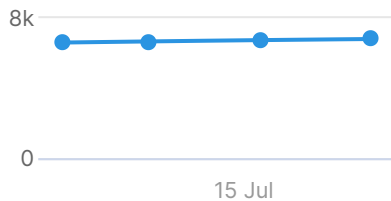

Advertências

6810 +63