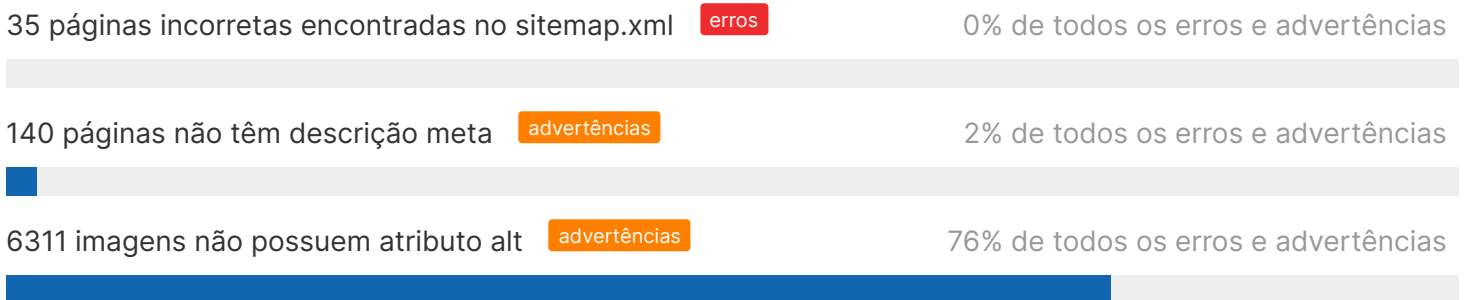

Advertências

6816 +143

Avisos

1440 +35

Principais Problemas

Ver as páginas com problemas e como resolver eles aqui:

<https://pt.semrush.com/siteaudit/campaign/17769663/review/issues>