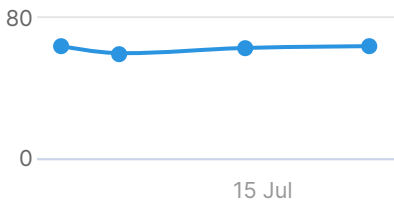

Ver as páginas com problemas e como resolver eles aqui:

<https://pt.semrush.com/siteaudit/campaign/17769636/review/issues>

Grupo 7

Site Health

Páginas Rastreadas

468

Erros

64 +1