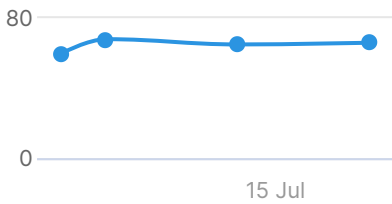

Grupo 6

Site Health

Páginas Rastreadas

468

- Íntegras (27)
- Quebradas (5)
- Com problemas (375)
- Redirecionadas (61)
- Bloqueadas (0)

Erros

66 +1

Advertências