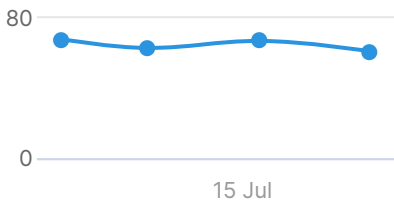

Ver as páginas com problemas e como resolver eles aqui:

<https://pt.semrush.com/siteaudit/campaign/18503223/review/issues>

Grupo 2

Site Health

Páginas Rastreadas

468

Erros

61 -6