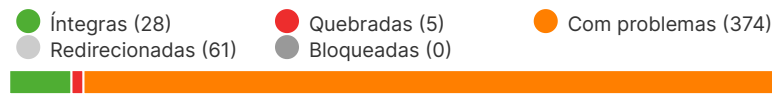

Ver as páginas com problemas e como resolver eles aqui:

<https://pt.semrush.com/siteaudit/campaign/17769636/review/issues>

Grupo 7

Site Health

Páginas Rastreadas

468

Erros

64 +1