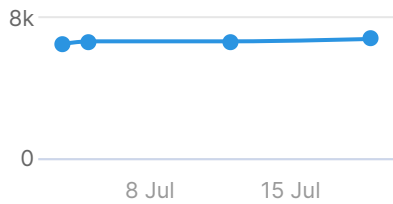

Advertências

6817 +140