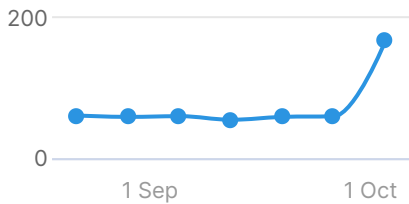

Ver as páginas com problemas e como resolver eles aqui:

<https://pt.semrush.com/siteaudit/campaign/17769600/review/issues>

Grupo 4

Site Health

Páginas Rastreadas

500

Erros

168 +108