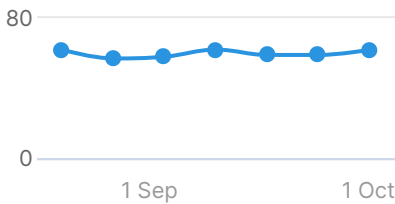

Ver as páginas com problemas e como resolver eles aqui:

<https://pt.semrush.com/siteaudit/campaign/18503223/review/issues>

Grupo 2

Site Health

Páginas Rastreadas

500

Erros

62 +3