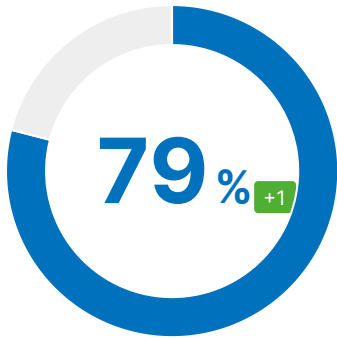

Grupo 4

Site Health

Páginas Rastreadas

500