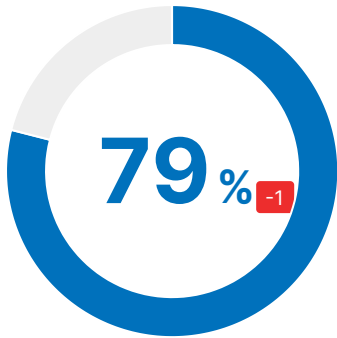

Grupo 7

Site Health

Páginas Rastreadas

500

- Íntegras (31)
- Quebradas (6)
- Com problemas (408)
- Redirecionadas (55)
- Bloqueadas (0)

Erros

62 +1