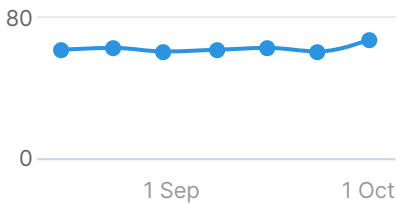

Ver as páginas com problemas e como resolver eles aqui:

<https://pt.semrush.com/siteaudit/campaign/17769621/review/issues>

Grupo 6

Site Health

Páginas Rastreadas

500

Erros

68 +7