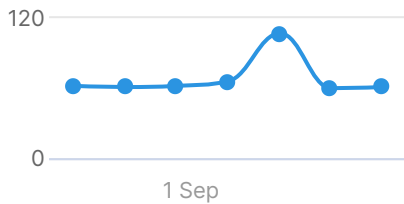

Ver as páginas com problemas e como resolver eles aqui:

<https://pt.semrush.com/siteaudit/campaign/17769609/review/issues>

Grupo 5

Site Health

Páginas Rastreadas

500

Erros

61 +1