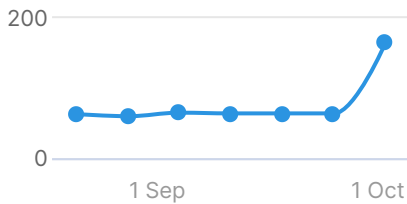

Erros

165 +101