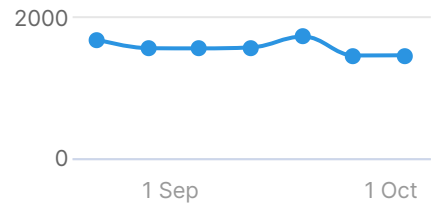

Avisos

1471 +4

Principais Problemas

29 páginas incorretas encontradas no sitemap.xml	erros	0% de todos os erros e advertências
150 páginas não têm descrição meta	advertências	2% de todos os erros e advertências
6966 imagens não possuem atributo alt	advertências	75% de todos os erros e advertências

Ver as páginas com problemas e como resolver eles aqui:

<https://pt.semrush.com/siteaudit/campaign/17769609/review/issues>