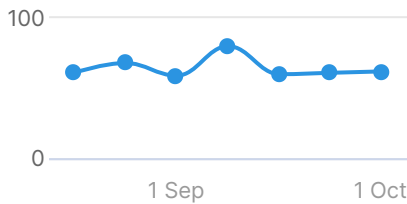

Grupo 7

Site Health

Páginas Rastreadas

500

- Íntegras (31)
- Quebradas (6)
- Com problemas (408)
- Redirecionadas (55)
- Bloqueadas (0)

Erros

62 +1

Advertências