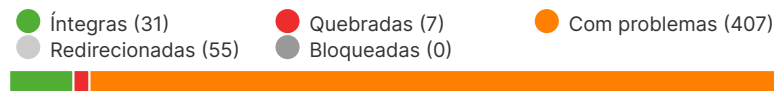

Ver as páginas com problemas e como resolver eles aqui:

<https://pt.semrush.com/siteaudit/campaign/17769600/review/issues>

Grupo 4

Site Health

Páginas Rastreadas

500

Erros

168 +108