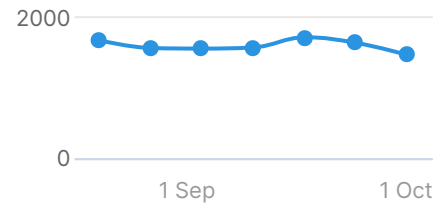

Avisos

1473 -173

Principais Problemas

29 páginas incorretas encontradas no sitemap.xml erros 0% de todos os erros e advertências

152 páginas não têm descrição meta advertências 2% de todos os erros e advertências

6928 imagens não possuem atributo alt advertências 76% de todos os erros e advertências

Ver as páginas com problemas e como resolver eles aqui:

<https://pt.semrush.com/siteaudit/campaign/18506693/review/issues>