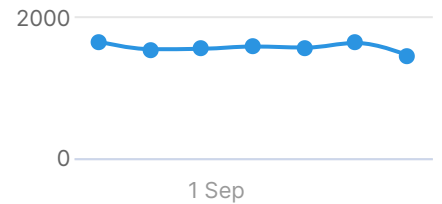

Avisos

1468 -178

Principais Problemas

29 páginas incorretas encontradas no sitemap.xml	erros	0% de todos os erros e advertências
150 páginas não têm descrição meta	advertências	2% de todos os erros e advertências
6952 imagens não possuem atributo alt	advertências	76% de todos os erros e advertências

Ver as páginas com problemas e como resolver eles aqui:

<https://pt.semrush.com/siteaudit/campaign/17769621/review/issues>