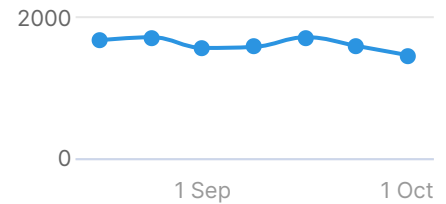

Avisos

1468 -133

Principais Problemas

29 páginas incorretas encontradas no sitemap.xml erros 0% de todos os erros e advertências

147 páginas não têm descrição meta advertências 2% de todos os erros e advertências

6888 imagens não possuem atributo alt advertências 76% de todos os erros e advertências

Ver as páginas com problemas e como resolver eles aqui:

<https://pt.semrush.com/siteaudit/campaign/17769663/review/issues>